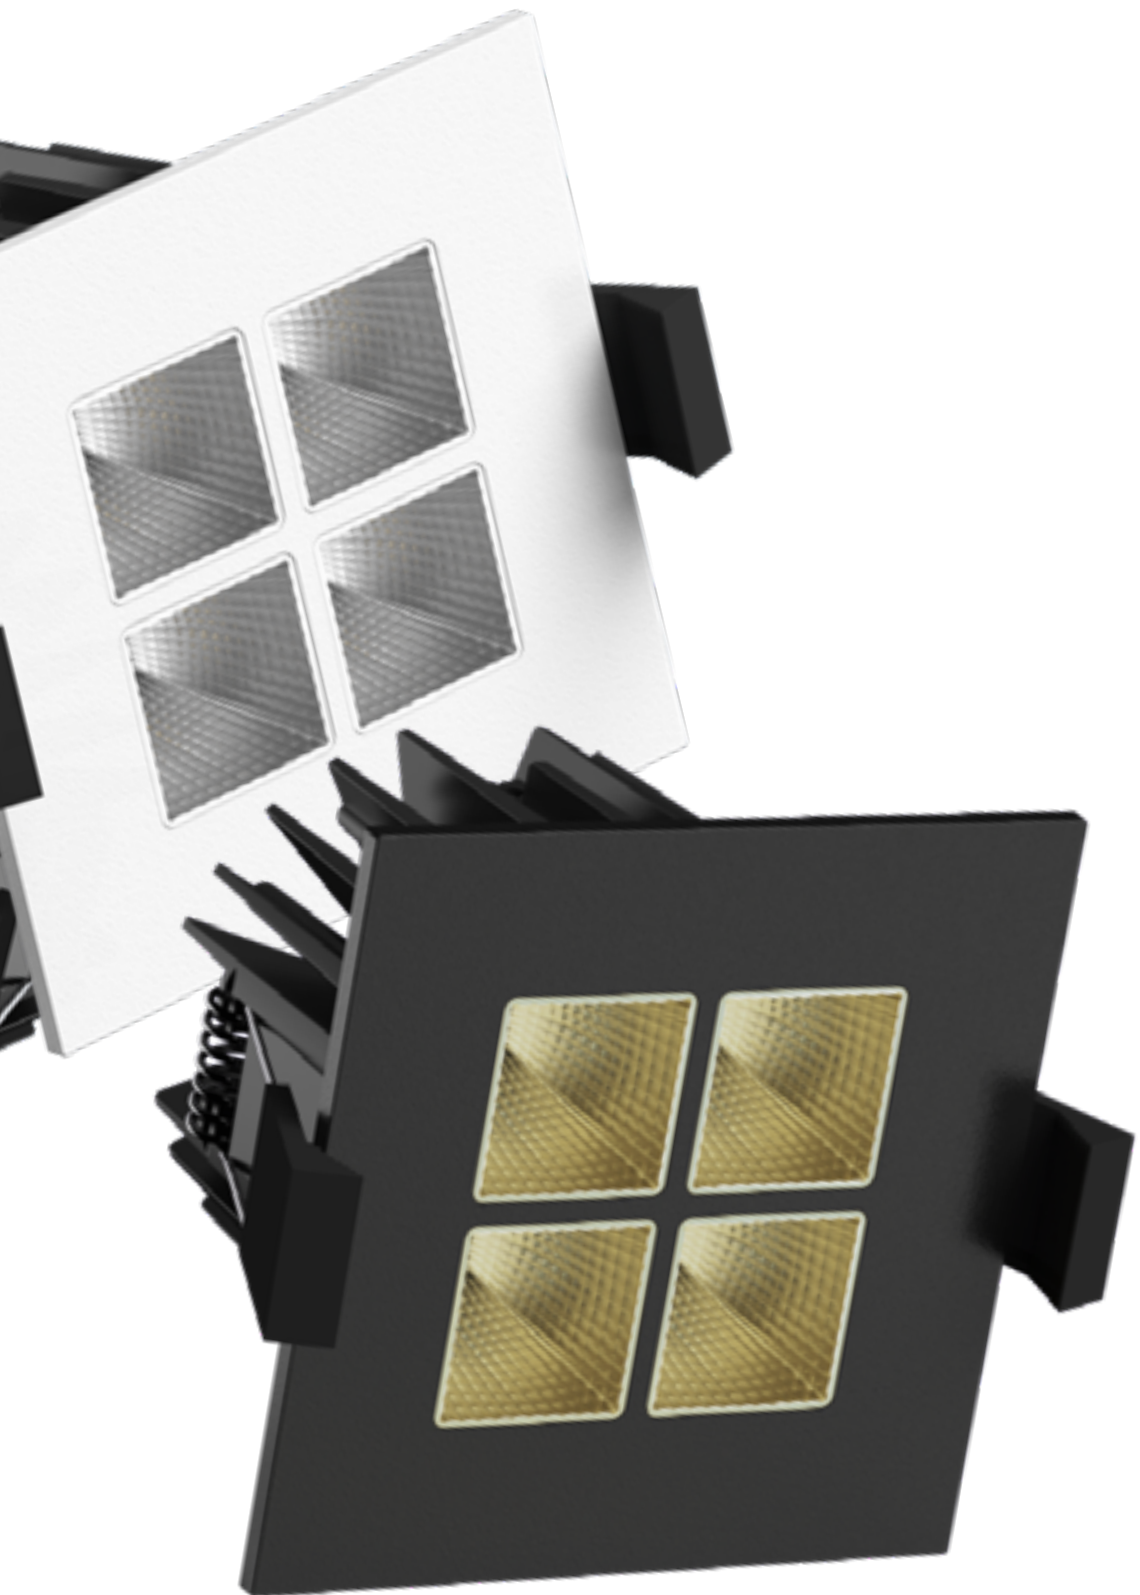

März
2023

BELEUCHTUNG NEUHEITEN