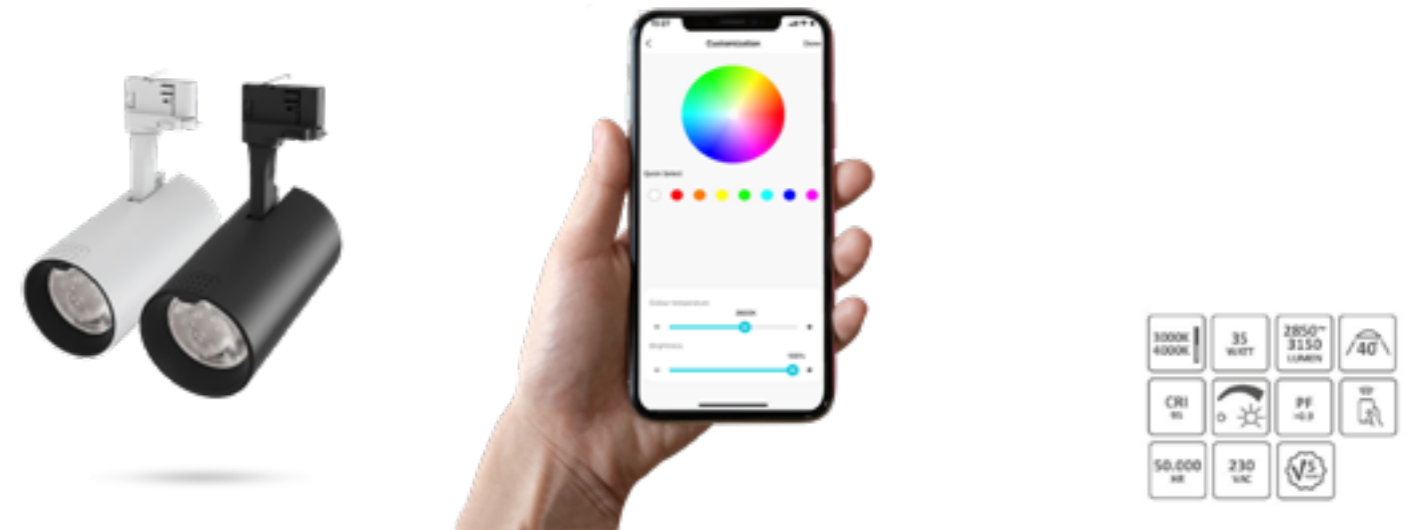

SENSE TRACK TRACKSPOTS

ARTIKEL	BESCHREIBUNG	EAN CODE	VPE	BRUTTOPREIS	KOR.GR
IL-AIT35CW	Sense track spot weiß 35W 40° 3.000-4.000K CRI95	8720195276067	1	256,68	139110
IL-AIT35CB	Sense track spot schwarz 35W 40° 3.000-4.000K CRI95	8720195276050	1	256,68	139110